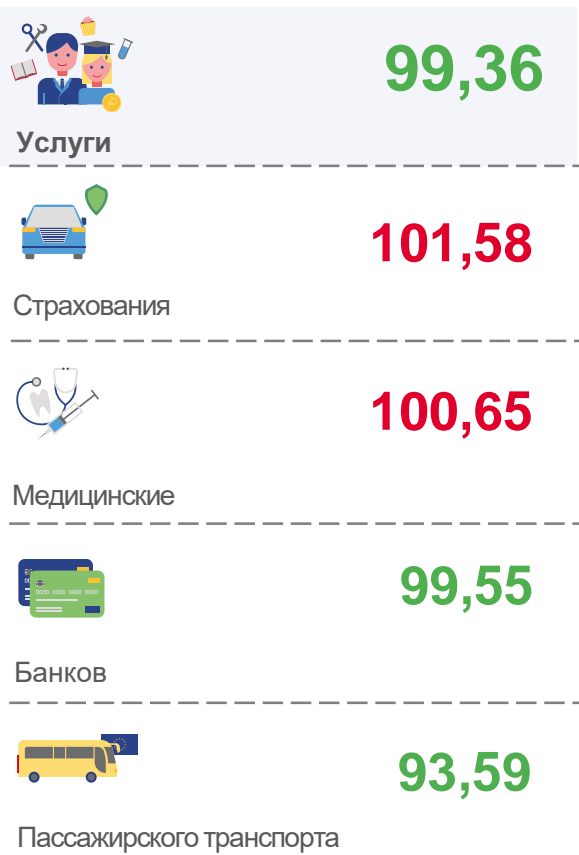

Плиты древесностружечные, ориентированно-стружечные

■ Август 2021 г. к июлю 2020 г.

■ Август 2022 г. к июлю 2021 г.

ИНДЕКСЫ ЦЕН НА ТОПЛИВО МОТОРНОЕ

август 2022 г. % к предыдущему месяцу

■ Август 2021 г. к июлю 2020 г.

■ Август 2022 г. к июлю 2021 г.

ИНДЕКСЫ ЦЕН И ТАРИФОВ НА УСЛУГИ

август 2022 г. % к предыдущему месяцу

■ Август 2021 г. к июлю 2020 г.

■ Август 2022 г. к июлю 2021 г.

ИНДЕКСЫ ЦЕН И ТАРИФОВ НА ЖИЛИЩНО-КОММУНАЛЬНЫЕ УСЛУГИ