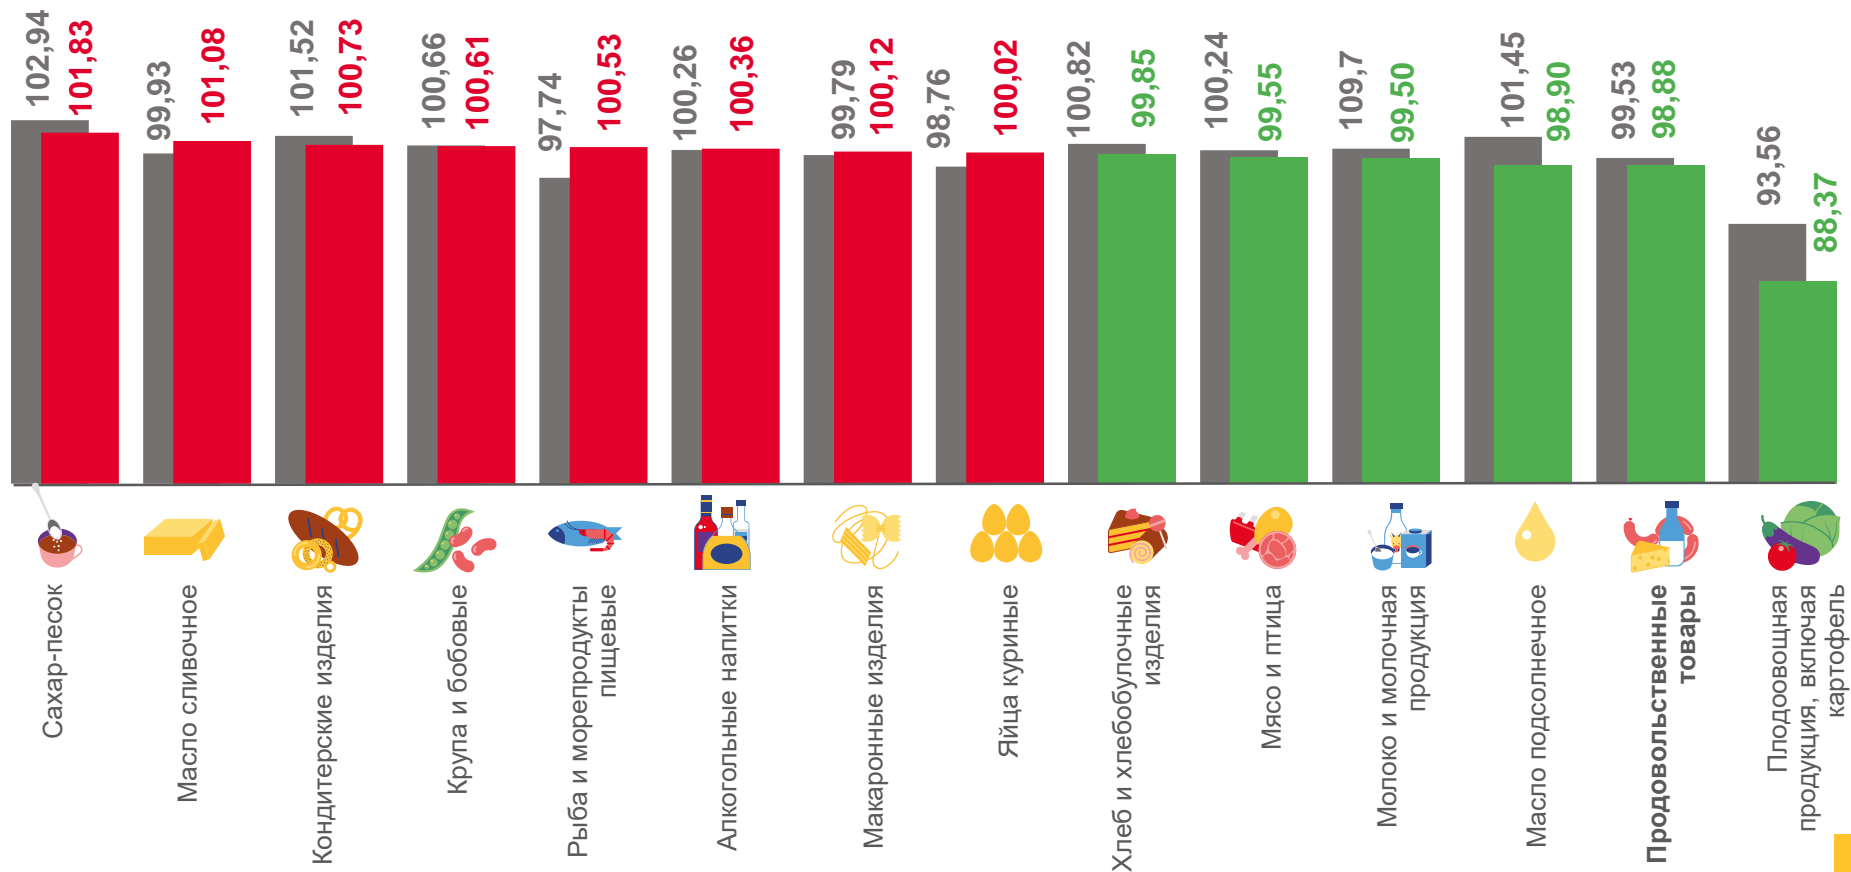

Непродовольственные товары

119,14

Услуги

109,87

Базовый ИПЦ

120,42

Индекс потребительских цен

Продовольственные товары

Базовый индекс потребительских цен

Непродовольственные товары

Услуги

ИНДЕКСЫ ПОТРЕБИТЕЛЬСКИХ ЦЕН

август 2022 г. в % к декабрю предыдущего года

	112,26
ИПЦ	
	113,19
Все товары	
	111,20
Продовольственные товары	
	115,13
Непродовольственные товары	
	108,67
Услуги	
	115,93
Базовый ИПЦ	

ИНДЕКСЫ ПОТРЕБИТЕЛЬСКИХ ЦЕН

январь – август 2022 г. в % к соответствующему периоду предыдущего года

■ Январь-август 2021 г. к январю-августу 2020 г.

■ Январь-август 2022 г. к январю-августу 2021 г.

ИНДЕКСЫ ЦЕН НА ОТДЕЛЬНЫЕ ГРУППЫ И ВИДЫ ПРОДОВОЛЬСТВЕННЫХ ТОВАРОВ

август 2022 г. % к предыдущему месяцу

■ Август 2021 г. к июлю 2020 г.

■ Август 2022 г. к июлю 2021 г.

ИНДЕКСЫ ЦЕН НА ОТДЕЛЬНЫЕ ГРУППЫ НЕПРОДОВОЛЬСТВЕННЫХ ТОВАРОВ

август 2022 г. % к предыдущему месяцу

■ Август 2021 г. к июлю 2020 г.