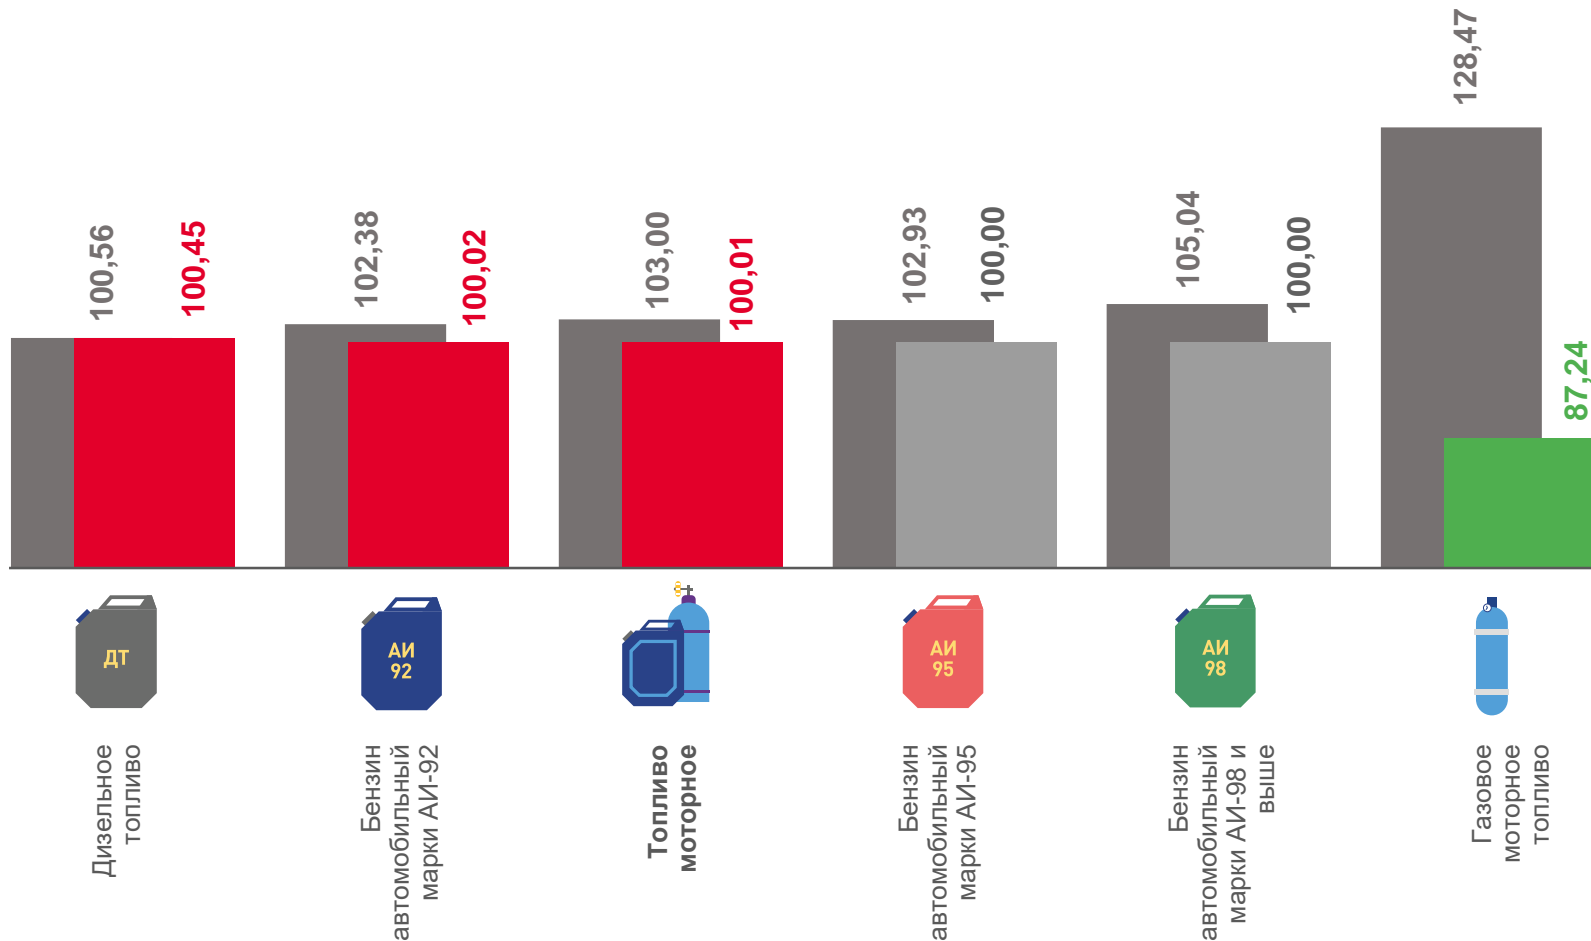

Плиты древесностружечные, ориентированно-стружечные

■ Август 2021 г. к июлю 2020 г.

■ Август 2022 г. к июлю 2021 г.

ИНДЕКСЫ ЦЕН НА ТОПЛИВО МОТОРНОЕ

август 2022 г. % к предыдущему месяцу

■ Август 2021 г. к июлю 2020 г.

■ Август 2022 г. к июлю 2021 г.

ИНДЕКСЫ ЦЕН И ТАРИФОВ НА УСЛУГИ

август 2022 г. % к предыдущему месяцу

■ Август 2021 г. к июлю 2020 г.

■ Август 2022 г. к июлю 2021 г.

ИНДЕКСЫ ЦЕН И ТАРИФОВ НА ЖИЛИЩНО-КОММУНАЛЬНЫЕ УСЛУГИ