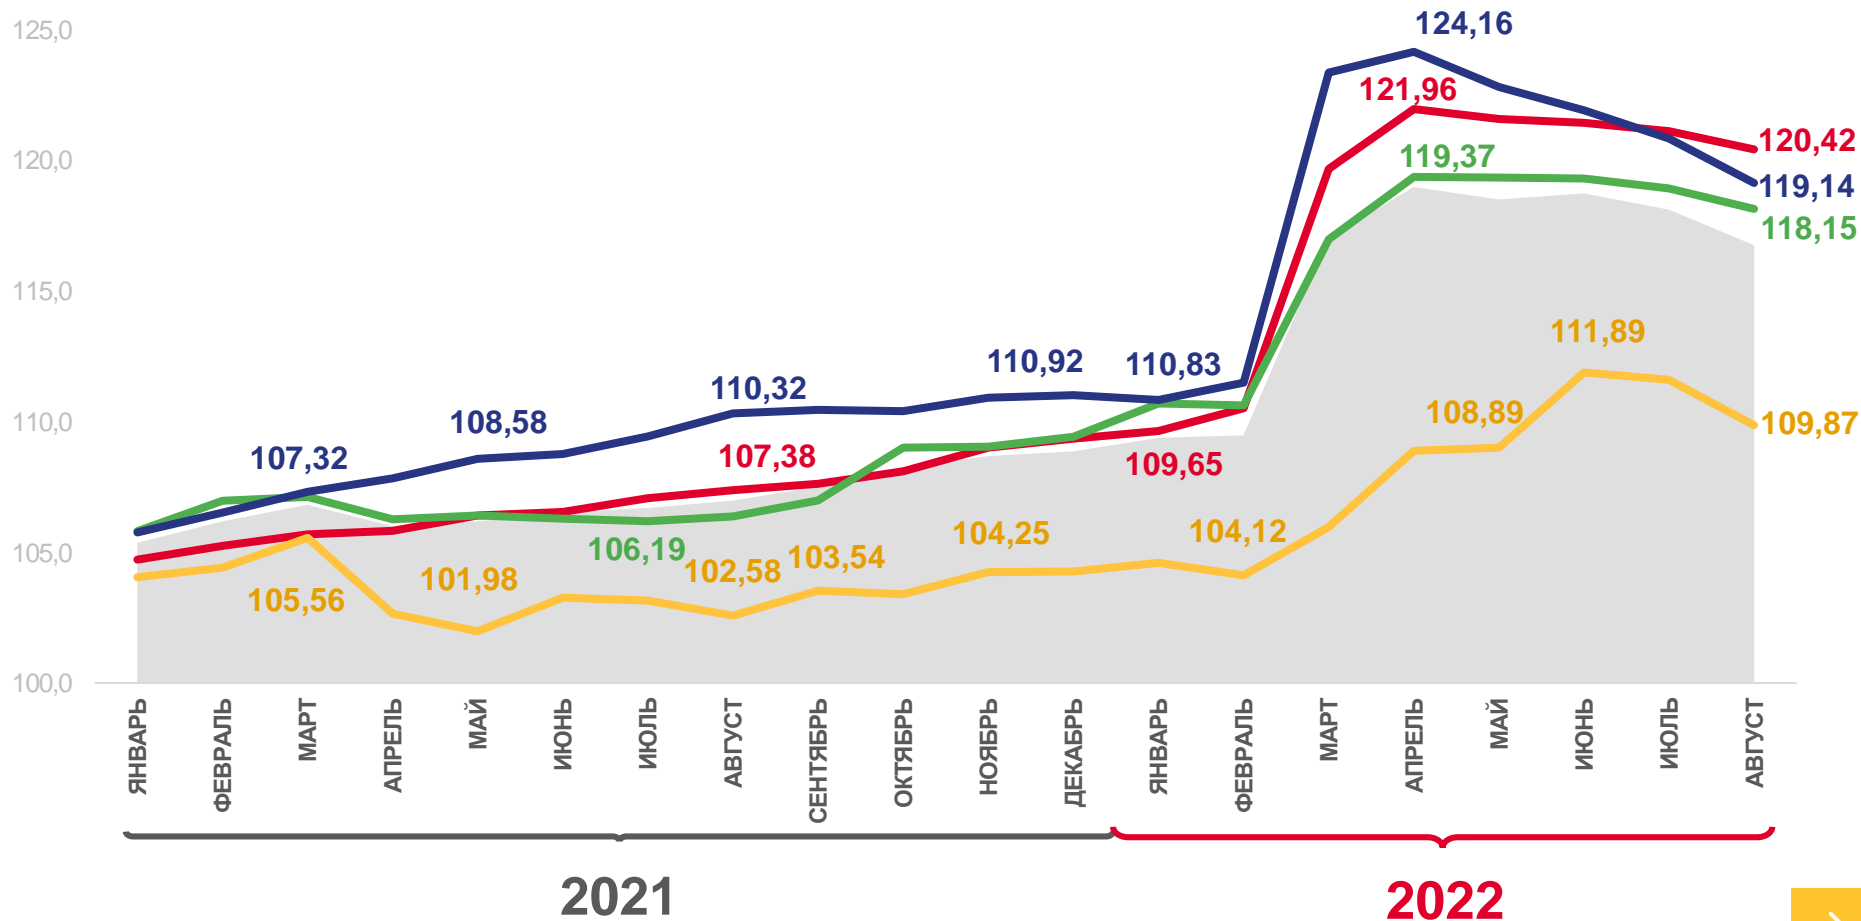

* Ежемесячные данные оперативной статистики

ИНДЕКСЫ ПОТРЕБИТЕЛЬСКИХ ЦЕН

август 2022 г. % к предыдущему месяцу

	99,43
ИПЦ	
	99,45
Все товары	
	98,88
Продовольственные товары	
	99,99
Непродовольственные товары	
	99,36
Услуги	
	100,13
Базовый ИПЦ	

ИНДЕКСЫ ПОТРЕБИТЕЛЬСКИХ ЦЕН

август 2022 г. в % к соответствующему месяцу предыдущего года

ИПЦ

116,75

Все товары

118,65

Продовольственные товары

118,15

Непродовольственные товары

119,14

Услуги

109,87

Базовый ИПЦ

120,42

Индекс потребительских цен

Продовольственные товары

Базовый индекс потребительских цен

Непродовольственные товары

Услуги

ИНДЕКСЫ ПОТРЕБИТЕЛЬСКИХ ЦЕН

август 2022 г. в % к декабрю предыдущего года

	112,26
ИПЦ	
	113,19
Все товары	
	111,20
Продовольственные товары	
	115,13
Непродовольственные товары	
	108,67
Услуги	
	115,93
Базовый ИПЦ	