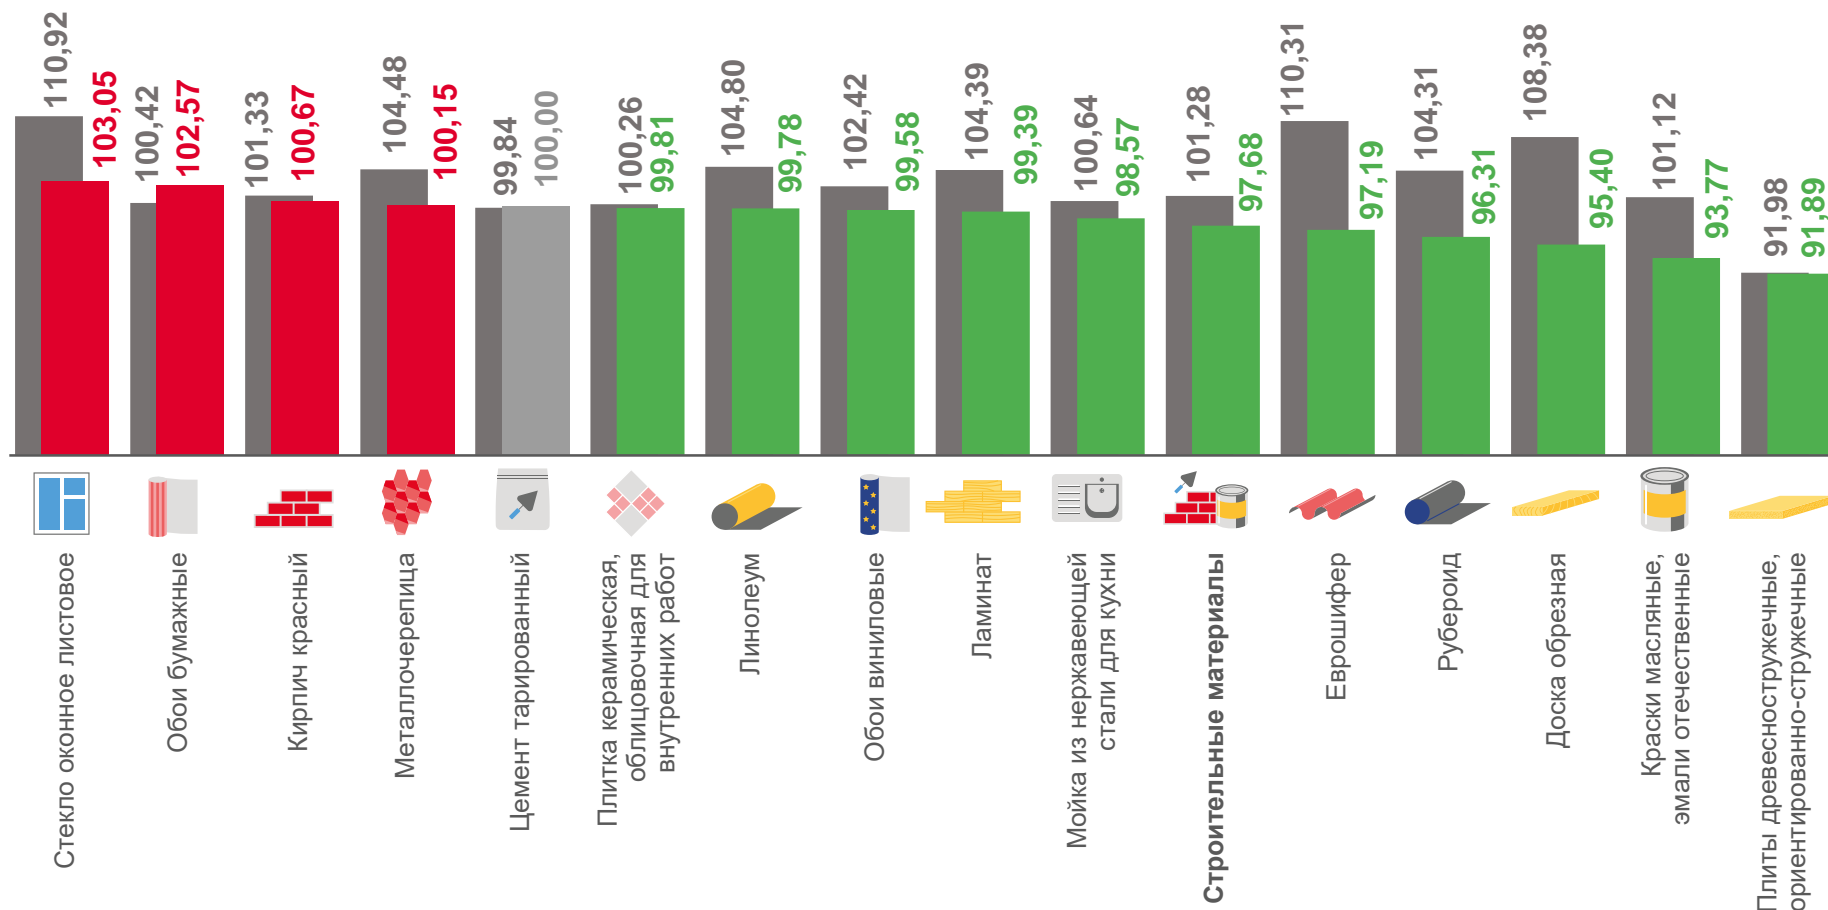

■ Август 2022 г. к июлю 2021 г.

ИНДЕКСЫ ЦЕН НА СТРОИТЕЛЬНЫЕ МАТЕРИАЛЫ

август 2022 г. % к предыдущему месяцу

Строительные материалы

Стекло оконное листовое

Обои бумажные

Кирпич красный

Краски масляные, эмали отечественные

Плиты древесностружечные, ориентированно-стружечные

■ Август 2021 г. к июлю 2020 г.

■ Август 2022 г. к июлю 2021 г.

ИНДЕКСЫ ЦЕН НА ТОПЛИВО МОТОРНОЕ

август 2022 г. % к предыдущему месяцу

■ Август 2021 г. к июлю 2020 г.