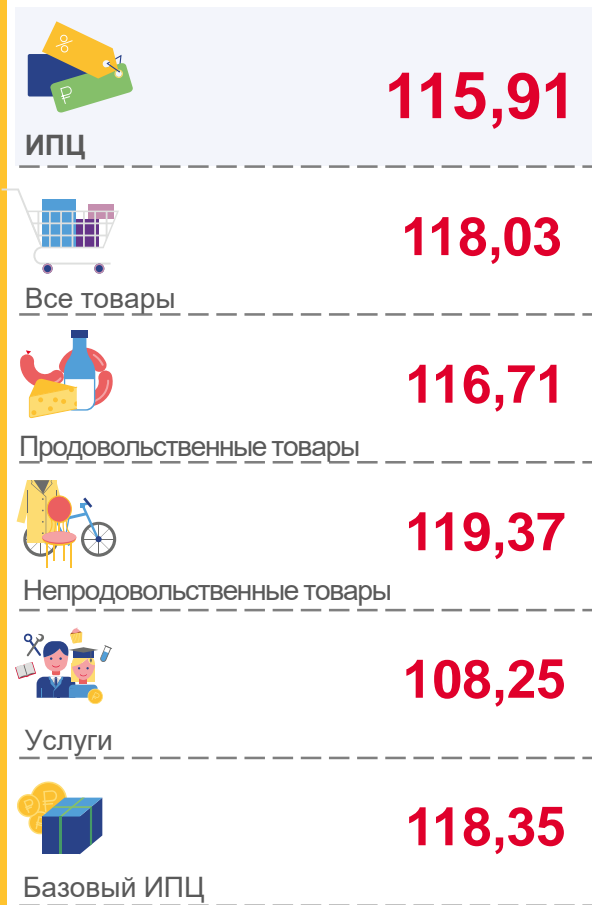

Непродовольственные товары

119,14

Услуги

109,87

Базовый ИПЦ

120,42

Индекс потребительских цен

Продовольственные товары

Базовый индекс потребительских цен

Непродовольственные товары

Услуги

ИНДЕКСЫ ПОТРЕБИТЕЛЬСКИХ ЦЕН

август 2022 г. в % к декабрю предыдущего года

	112,26
ИПЦ	
	113,19
Все товары	
	111,20
Продовольственные товары	
	115,13
Непродовольственные товары	
	108,67
Услуги	
	115,93
Базовый ИПЦ	

ИНДЕКСЫ ПОТРЕБИТЕЛЬСКИХ ЦЕН

январь – август 2022 г. в % к соответствующему периоду предыдущего года

■ Январь-август 2021 г. к январю-августу 2020 г.

■ Январь-август 2022 г. к январю-августу 2021 г.

ИНДЕКСЫ ЦЕН НА ОТДЕЛЬНЫЕ ГРУППЫ И ВИДЫ ПРОДОВОЛЬСТВЕННЫХ ТОВАРОВ