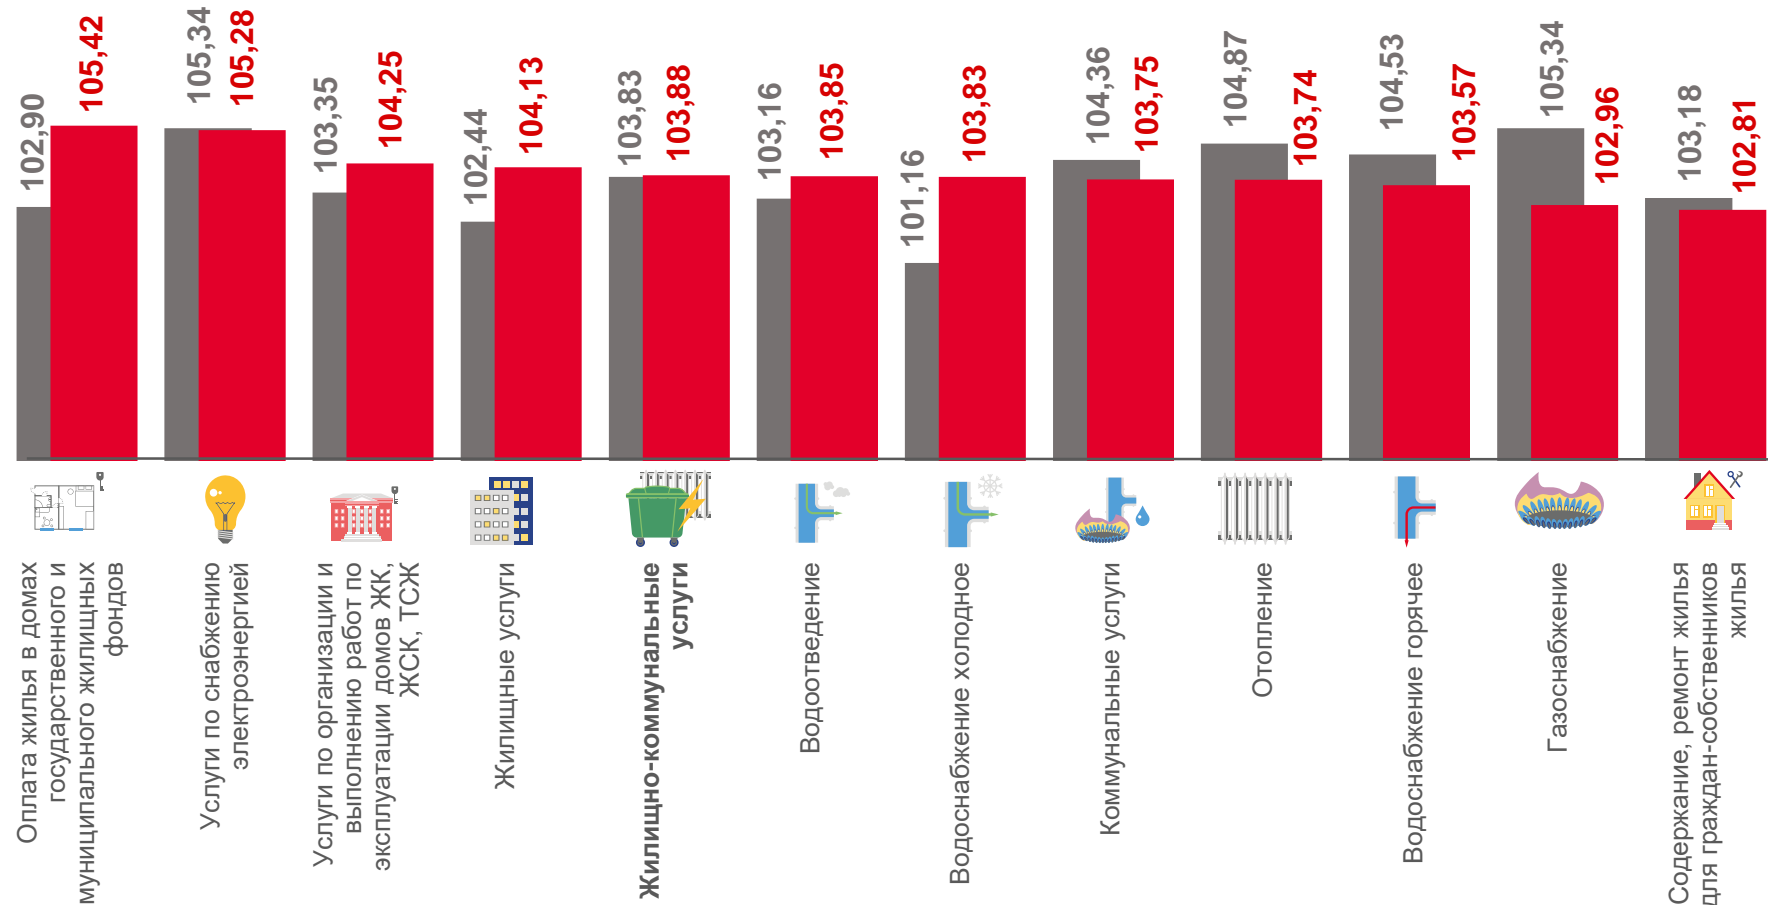

Плиты древесностружечные, ориентированно-стружечные

■ Август 2021 г. к июлю 2020 г.

■ Август 2022 г. к июлю 2021 г.

ИНДЕКСЫ ЦЕН НА ТОПЛИВО МОТОРНОЕ

август 2022 г. % к предыдущему месяцу

■ Август 2021 г. к июлю 2020 г.

■ Август 2022 г. к июлю 2021 г.

ИНДЕКСЫ ЦЕН И ТАРИФОВ НА УСЛУГИ

август 2022 г. % к предыдущему месяцу

■ Август 2021 г. к июлю 2020 г.

■ Август 2022 г. к июлю 2021 г.

ИНДЕКСЫ ЦЕН И ТАРИФОВ НА ЖИЛИЩНО-КОММУНАЛЬНЫЕ УСЛУГИ

январь – август 2022 г. в % к соответствующему периоду предыдущего года

■ Январь-август 2021 г. к январю-августу 2020 г.

■ Январь-август 2022 г. к январю-августу 2021 г.