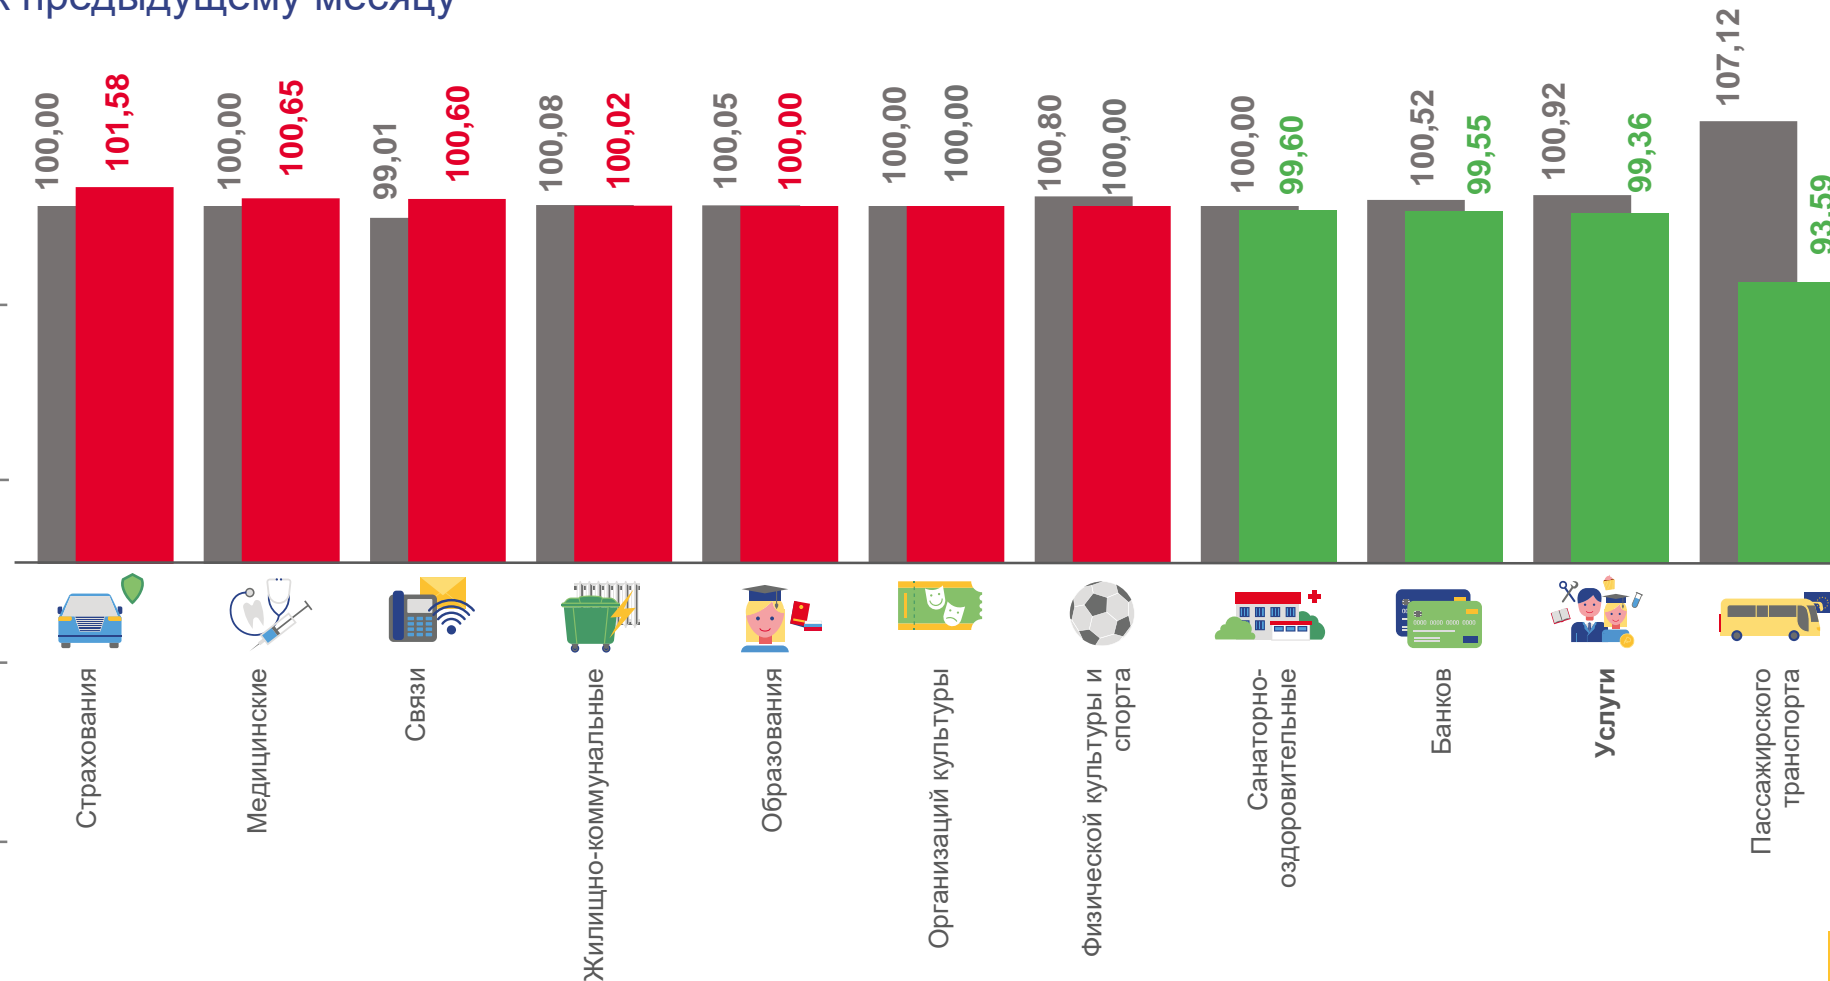

ИНДЕКСЫ ЦЕН И ТАРИФОВ НА УСЛУГИ

август 2022 г. % к предыдущему месяцу

■ Август 2021 г. к июлю 2020 г.

■ Август 2022 г. к июлю 2021 г.