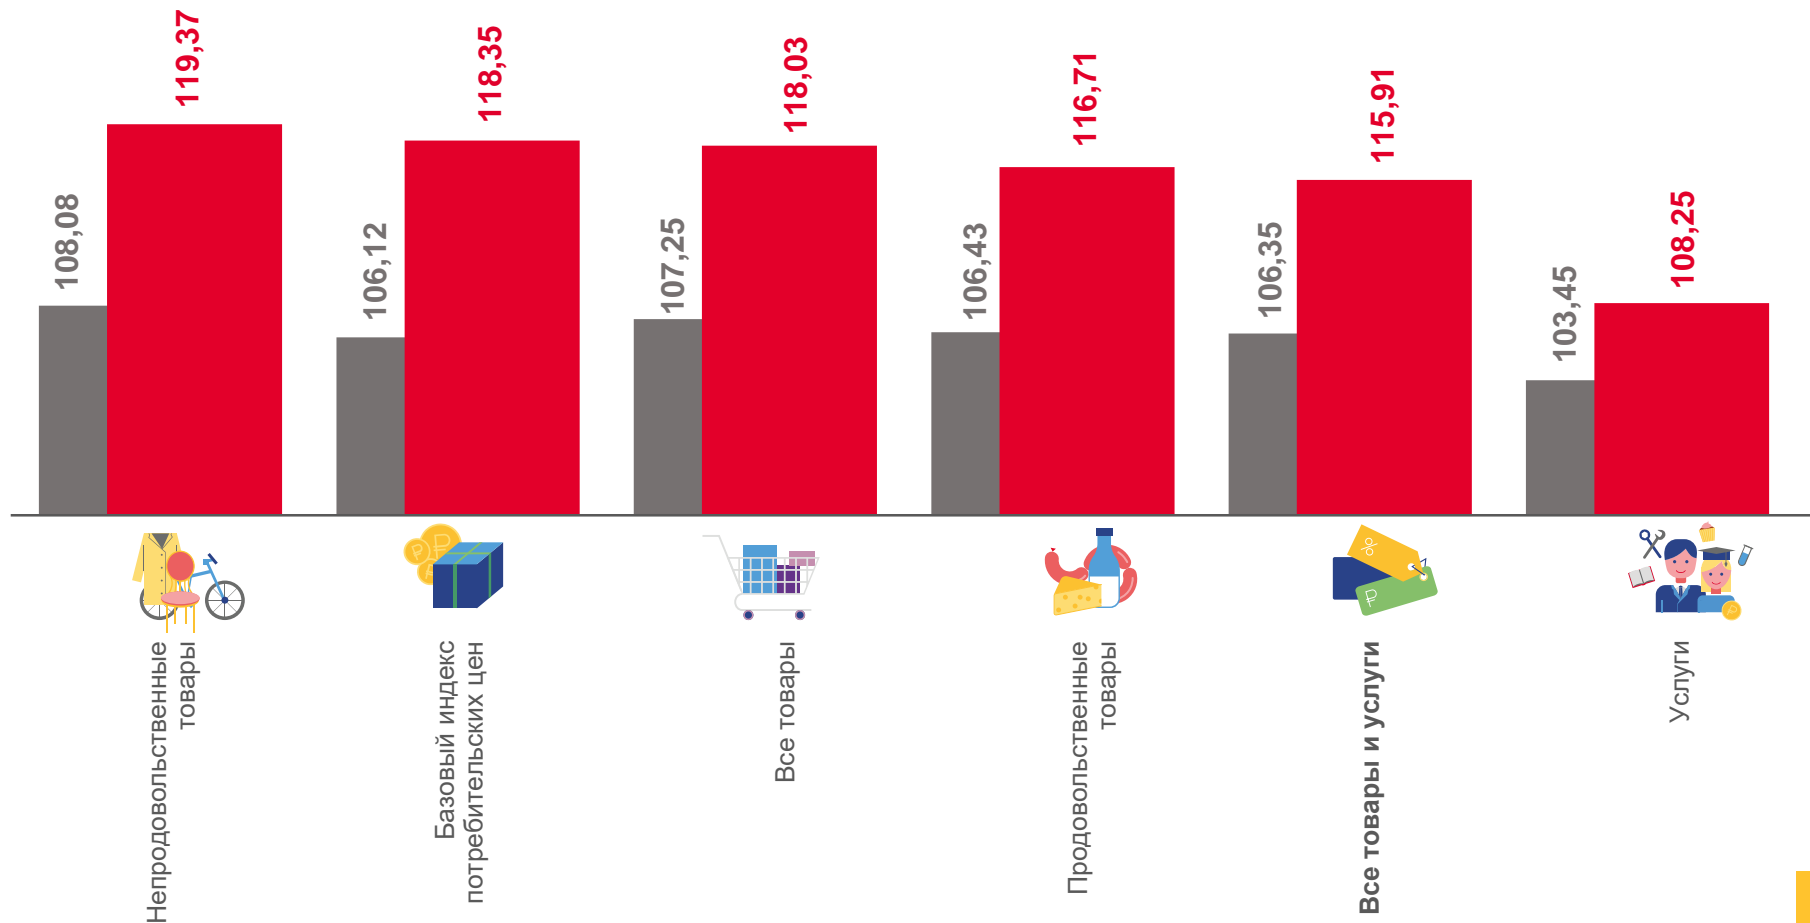

ИНДЕКСЫ ПОТРЕБИТЕЛЬСКИХ ЦЕН

январь – август 2022 г. в % к соответствующему периоду предыдущего года

■ Январь-август 2021 г. к январю-августу 2020 г.

■ Январь-август 2022 г. к январю-августу 2021 г.