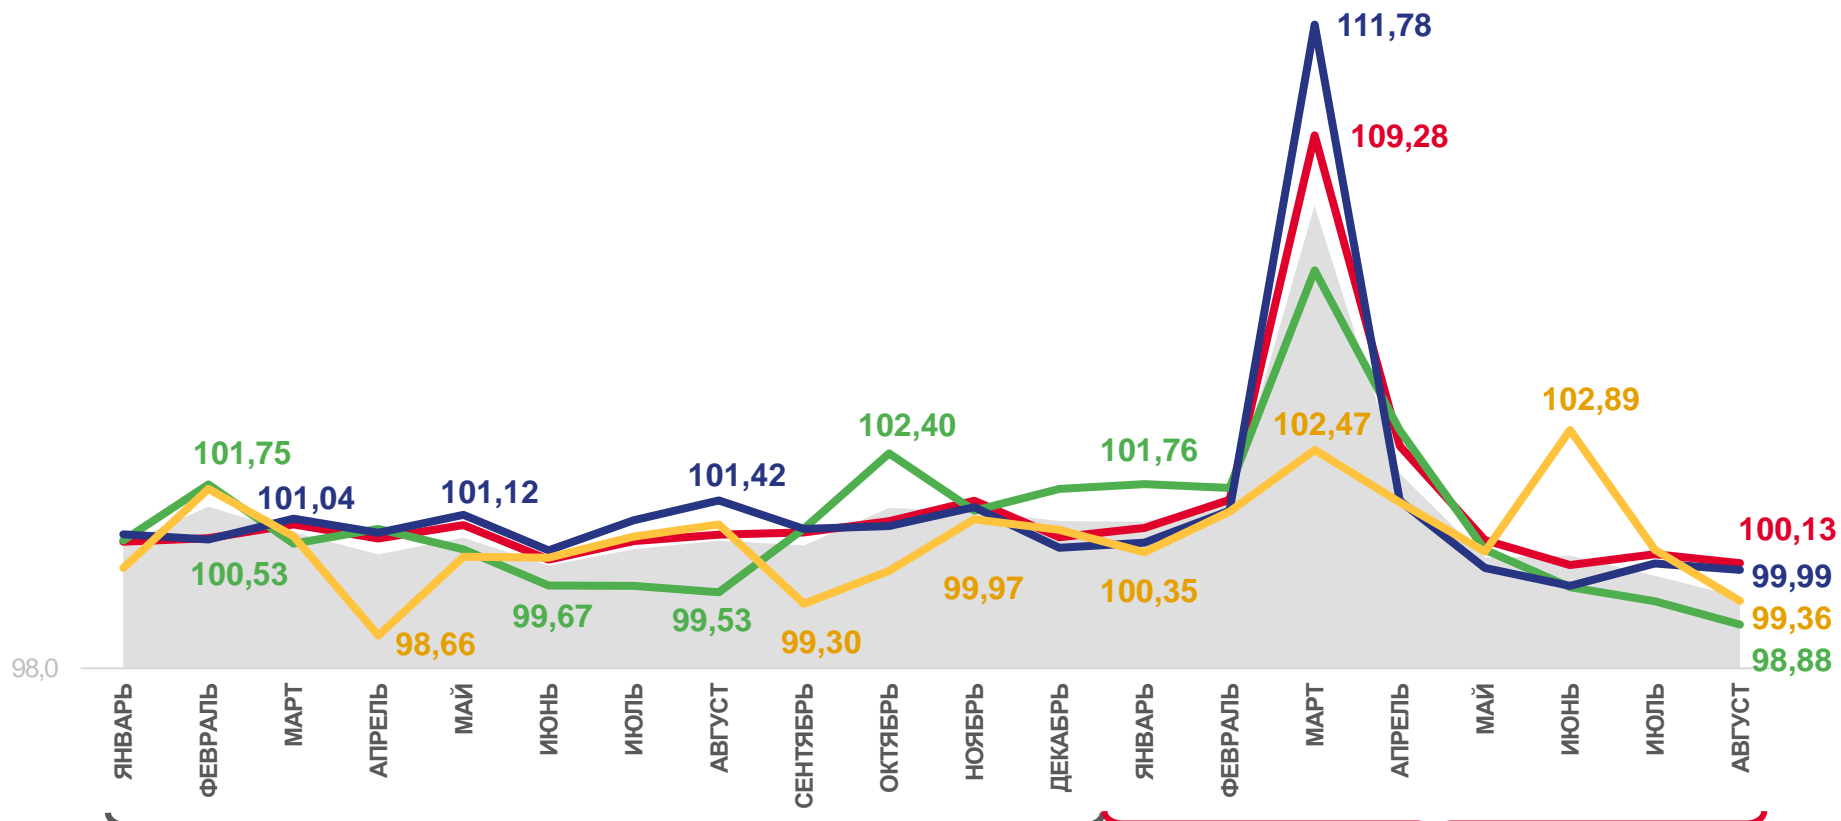

- 01 Индексы потребительских цен
- 02 Индексы цен на отдельные группы и виды продовольственных товаров
- 03 Индексы цен на отдельные группы непродовольственных товаров
- 04 Индексы цен и тарифов на услуги

* Ежемесячные данные оперативной статистики

ИНДЕКСЫ ПОТРЕБИТЕЛЬСКИХ ЦЕН

август 2022 г. % к предыдущему месяцу

	99,43
ИПЦ	
	99,45
Все товары	
	98,88
Продовольственные товары	
	99,99
Непродовольственные товары	
	99,36
Услуги	
	100,13
Базовый ИПЦ	