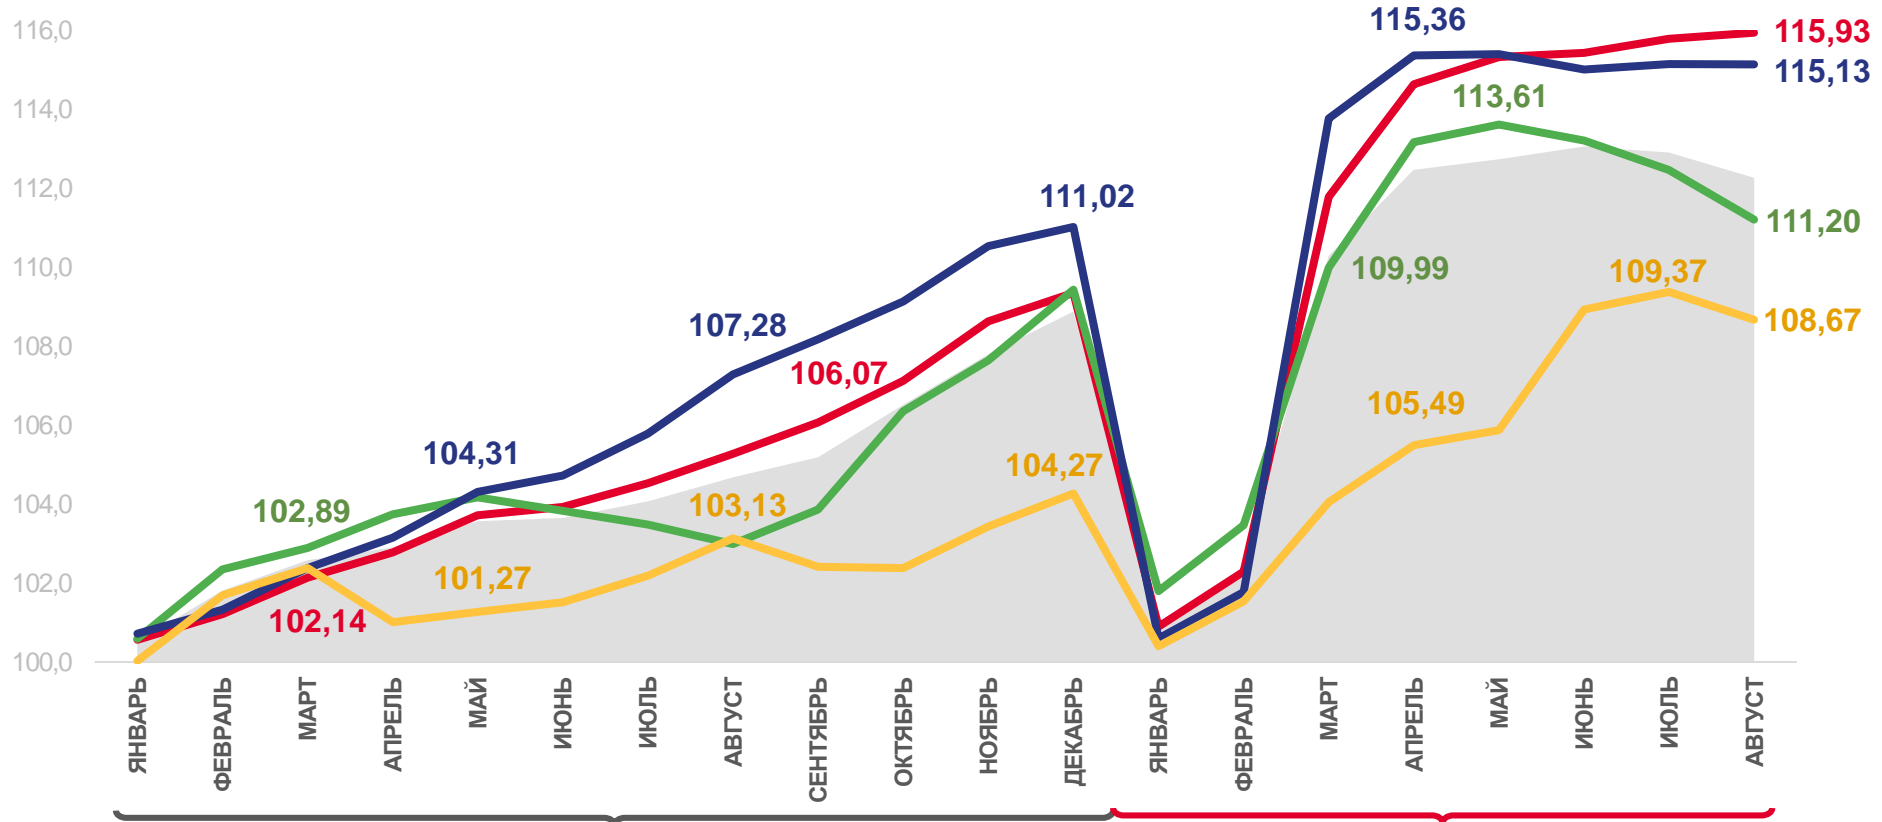

Непродовольственные товары

119,14

Услуги

109,87

Базовый ИПЦ

120,42

Индекс потребительских цен

Продовольственные товары

Базовый индекс потребительских цен

Непродовольственные товары

Услуги

ИНДЕКСЫ ПОТРЕБИТЕЛЬСКИХ ЦЕН

август 2022 г. в % к декабрю предыдущего года

	112,26
ИПЦ	
	113,19
Все товары	
	111,20
Продовольственные товары	
	115,13
Непродовольственные товары	
	108,67
Услуги	
	115,93
Базовый ИПЦ	

ИНДЕКСЫ ПОТРЕБИТЕЛЬСКИХ ЦЕН

январь – август 2022 г. в % к соответствующему периоду предыдущего года

■ Январь-август 2021 г. к январю-августу 2020 г.

■ Январь-август 2022 г. к январю-августу 2021 г.

ИНДЕКСЫ ЦЕН НА ОТДЕЛЬНЫЕ ГРУППЫ И ВИДЫ ПРОДОВОЛЬСТВЕННЫХ ТОВАРОВ